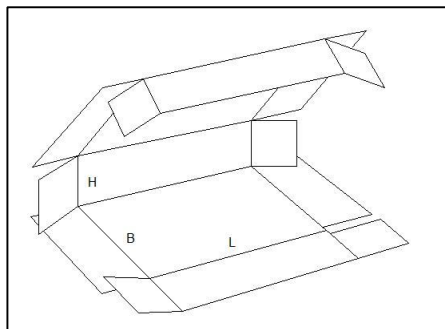

Fefco 0409

Deze golfkartonnen verpakking is zeer geschikt voor het verpakken van lange smalle producten die zeer laag of plat zijn. De Fefco 0409 wordt ook wel een kokerverpakking genoemd.