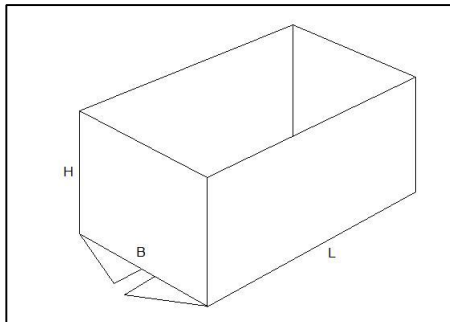

Doos op maat | Uitvoeringen

Fefco 0201

De standaard kartonnen doos, beter bekend als Amerikaanse vouwdoos, is de meest gebruikte golfkartonnen verpakking voor het verpakken van producten. Deze Fefco 0201 dient zowel aan de onderzijde als aan de bovenzijde gesloten te worden met tape, lijm, krammen of nieten.

Fefco 0200

De Fefco 0200 is een halve Amerikaanse vouwdoos. Deze verpakking dient aan de onderzijde gesloten te worden met tape. De bovenkant is open.

Fefco 0203

De Amerikaanse vouwdoos met geheel overslaande kleppen kan gesloten worden met tape, omsnoeringsband of met lijm. Door de overslaande kleppen in de lengte is de doos extra stevig.

Fefco 0401

De goedkoopste variant voor een wikkelverpakking of kalenderverpakking is de Fefco 0401. Deze verpakking wordt dan ook vaak gemaakt voor artikelen die vrijwel plat of laag zijn met een hoogte vanaf 25 mm. De verpakking kan gesloten worden met tape.

Fefco 0404

Deze wikkelverpakking bestaat uit 2 delen en heeft een dubbele bodem. Middels het sluiten van de kleppen aan de bovenzijde, ontstaat ook hier een dubbele laag. De verpakking kan worden dichtgeplakt of worden opengeschoven voor veelvuldig gebruik.