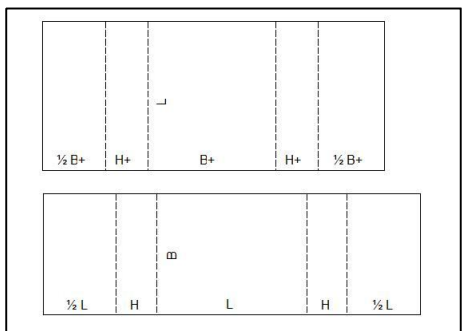

Doos op maat | Uitvoeringen

Fefco 0201

De standaard kartonnen doos, beter bekend als Amerikaanse vouwdoos, is de meest gebruikte golfkartonnen verpakking voor het verpakken van producten. Deze Fefco 0201 dient zowel aan de onderzijde als aan de bovenzijde gesloten te worden met tape, lijm, krammen of nieten.

Fefco 0200

De Fefco 0200 is een halve Amerikaanse vouwdoos. Deze verpakking dient aan de onderzijde gesloten te worden met tape. De bovenkant is open.

Fefco 0203

De Amerikaanse vouwdoos met geheel overslaande kleppen kan gesloten worden met tape, omsnoeringsband of met lijm. Door de overslaande kleppen in de lengte is de doos extra stevig.

Fefco 0401

De goedkoopste variant voor een wikkelverpakking of kalenderverpakking is de Fefco 0401. Deze verpakking wordt dan ook vaak gemaakt voor artikelen die vrijwel plat of laag zijn met een hoogte vanaf 25 mm. De verpakking kan gesloten worden met tape.

Fefco 0404

Deze wikkelverpakking bestaat uit 2 delen en heeft een dubbele bodem. Middels het sluiten van de kleppen aan de bovenzijde, ontstaat ook hier een dubbele laag. De verpakking kan worden dichtgeplakt of worden opengeschoven voor veelvuldig gebruik.