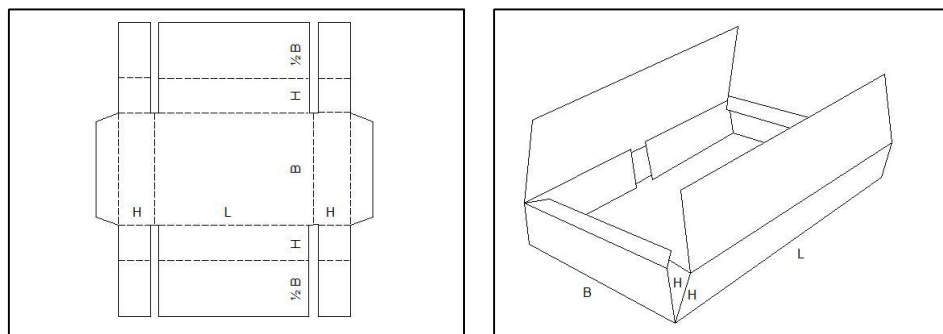

Fefco 0409

Deze golfkartonnen verpakking is zeer geschikt voor het verpakken van lange smalle producten die zeer laag of plat zijn. De Fefco 0409 wordt ook wel een kokerverpakking genoemd.

Fefco 0412

De Fefco 0412 is zeer geschikt voor het verpakken van lange en brede producten die zeer laag of plat zijn. Artikelen zoals meubelframes, metalen of houten platen en middelgrote constructie onderdelen worden in deze verpakking verpakt.