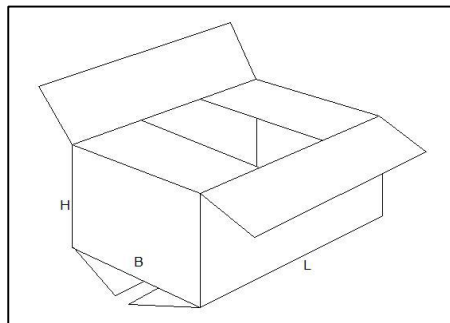

Doos op maat | Uitvoeringen

Fefco 0201

De standaard kartonnen doos, beter bekend als Amerikaanse vouwdoos, is de meest gebruikte golfkartonnen verpakking voor het verpakken van producten. Deze Fefco 0201 dient zowel aan de onderzijde als aan de bovenzijde gesloten te worden met tape, lijm, krammen of nieten.

Fefco 0200

De Fefco 0200 is een halve Amerikaanse vouwdoos. Deze verpakking dient aan de onderzijde gesloten te worden met tape. De bovenkant is open.

Fefco 0203

De Amerikaanse vouwdoos met geheel overslaande kleppen kan gesloten worden met tape, omsnoeringsband of met lijm. Door de overslaande kleppen in de lengte is de doos extra stevig.

Fefco 0401

De goedkoopste variant voor een wikkelverpakking of kalenderverpakking is de Fefco 0401. Deze verpakking wordt dan ook vaak gemaakt voor artikelen die vrijwel plat of laag zijn met een hoogte vanaf 25 mm. De verpakking kan gesloten worden met tape.

Fefco 0404

Deze wikkelverpakking bestaat uit 2 delen en heeft een dubbele bodem. Middels het sluiten van de kleppen aan de bovenzijde, ontstaat ook hier een dubbele laag. De verpakking kan worden dichtgeplakt of worden opengeschoven voor veelvuldig gebruik.