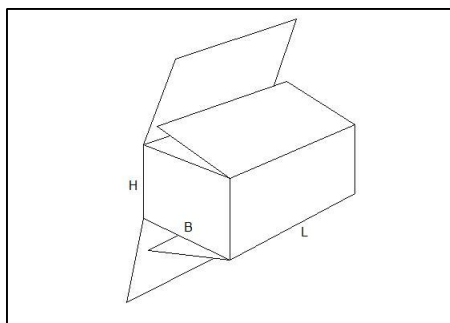

Doos op maat | Uitvoeringen

Fefco 0201

De standaard kartonnen doos, beter bekend als Amerikaanse vouwdoos, is de meest gebruikte golfkartonnen verpakking voor het verpakken van producten. Deze Fefco 0201 dient zowel aan de onderzijde als aan de bovenzijde gesloten te worden met tape, lijm, krammen of nieten.

Fefco 0200

De Fefco 0200 is een halve Amerikaanse vouwdoos. Deze verpakking dient aan de onderzijde gesloten te worden met tape. De bovenkant is open.

Fefco 0203

De Amerikaanse vouwdoos met geheel overslaande kleppen kan gesloten worden met tape, omsnoeringsband of met lijm. Door de overslaande kleppen in de lengte is de doos extra stevig.

Fefco 0401

De goedkoopste variant voor een wikkelverpakking of kalenderverpakking is de Fefco 0401. Deze verpakking wordt dan ook vaak gemaakt voor artikelen die vrijwel plat of laag zijn met een hoogte vanaf 25 mm. De verpakking kan gesloten worden met tape.