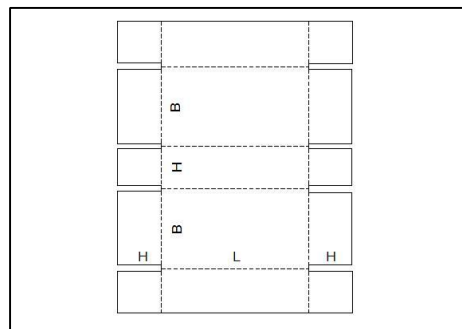

Fefco 0409

Deze golfkartonnen verpakking is zeer geschikt voor het verpakken van lange smalle producten die zeer laag of plat zijn. De Fefco 0409 wordt ook wel een kokerverpakking genoemd.