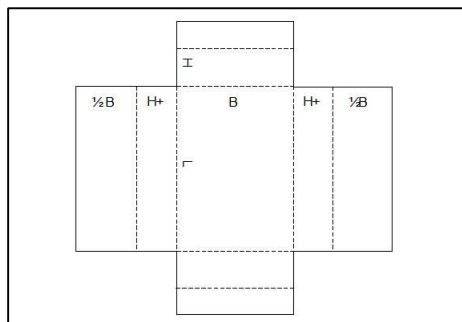

Fefco 0200

De Fefco 0200 is een halve Amerikaanse vouwdoos. Deze verpakking dient aan de onderzijde gesloten te worden met tape. De bovenkant is open.

Fefco 0203

De Amerikaanse vouwdoos met geheel overslaande kleppen kan gesloten worden met tape, omsnoeringsband of met lijm. Door de overslaande kleppen in de lengte is de doos extra stevig.

Fefco 0401

De goedkoopste variant voor een wikkelverpakking of kalenderverpakking is de Fefco 0401. Deze verpakking wordt dan ook vaak gemaakt voor artikelen die vrijwel plat of laag zijn met een hoogte vanaf 25 mm. De verpakking kan gesloten worden met tape.

Fefco 0404

Deze wikkelverpakking bestaat uit 2 delen en heeft een dubbele bodem. Middels het sluiten van de kleppen aan de bovenzijde, ontstaat ook hier een dubbele laag. De verpakking kan worden dichtgeplakt of worden opengeschoven voor veelvuldig gebruik.