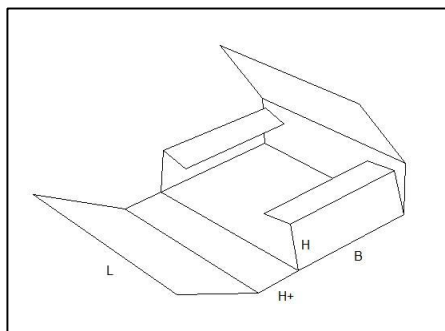

Doos op maat | Uitvoeringen

Fefco 0201

De standaard kartonnen doos, beter bekend als Amerikaanse vouwdoos, is de meest gebruikte golfkartonnen verpakking voor het verpakken van producten. Deze Fefco 0201 dient zowel aan de onderzijde als aan de bovenzijde gesloten te worden met tape, lijm, krammen of nieten.

Fefco 0200

De Fefco 0200 is een halve Amerikaanse vouwdoos. Deze verpakking dient aan de onderzijde gesloten te worden met tape. De bovenkant is open.

Fefco 0203

De Amerikaanse vouwdoos met geheel overslaande kleppen kan gesloten worden met tape, omsnoeringsband of met lijm. Door de overslaande kleppen in de lengte is de doos extra stevig.

Fefco 0401

De goedkoopste variant voor een wikkelverpakking of kalenderverpakking is de Fefco 0401. Deze verpakking wordt dan ook vaak gemaakt voor artikelen die vrijwel plat of laag zijn met een hoogte vanaf 25 mm. De verpakking kan gesloten worden met tape.

Fefco 0404

Deze wikkelverpakking bestaat uit 2 delen en heeft een dubbele bodem. Middels het sluiten van de kleppen aan de bovenzijde, ontstaat ook hier een dubbele laag. De verpakking kan worden dichtgeplakt of worden opengeschoven voor veelvuldig gebruik.