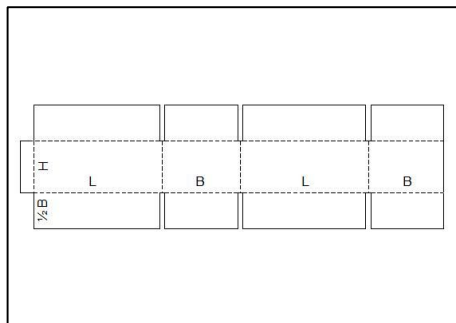

Doos op maat | Uitvoeringen

Fefco 0201

De standaard kartonnen doos, beter bekend als Amerikaanse vouwdoos, is de meest gebruikte golfkartonnen verpakking voor het verpakken van producten. Deze Fefco 0201 dient zowel aan de onderzijde als aan de bovenzijde gesloten te worden met tape, lijm, krammen of nieten.

Fefco 0200

De Fefco 0200 is een halve Amerikaanse vouwdoos. Deze verpakking dient aan de onderzijde gesloten te worden met tape. De bovenkant is open.

Fefco 0203

De Amerikaanse vouwdoos met geheel overslaande kleppen kan gesloten worden met tape, omsnoeringsband of met lijm. Door de overslaande kleppen in de lengte is de doos extra stevig.

Fefco 0401

De goedkoopste variant voor een wikkelverpakking of kalenderverpakking is de Fefco 0401. Deze verpakking wordt dan ook vaak gemaakt voor artikelen die vrijwel plat of laag zijn met een hoogte vanaf 25 mm. De verpakking kan gesloten worden met tape.