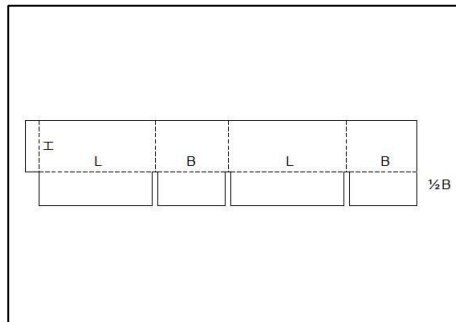

Doos op maat | Uitvoeringen

Fefco 0201

De standaard kartonnen doos, beter bekend als Amerikaanse vouwdoos, is de meest gebruikte golfkartonnen verpakking voor het verpakken van producten. Deze Fefco 0201 dient zowel aan de onderzijde als aan de bovenzijde gesloten te worden met tape, lijm, krammen of nieten.

Fefco 0200

De Fefco 0200 is een halve Amerikaanse vouwdoos. Deze verpakking dient aan de onderzijde gesloten te worden met tape. De bovenkant is open.

Fefco 0203

De Amerikaanse vouwdoos met geheel overslaande kleppen kan gesloten worden met tape, omsnoeringsband of met lijm. Door de overslaande kleppen in de lengte is de doos extra stevig.

Fefco 0401

De goedkoopste variant voor een wikkelverpakking of kalenderverpakking is de Fefco 0401. Deze verpakking wordt dan ook vaak gemaakt voor artikelen die vrijwel plat of laag zijn met een hoogte vanaf 25 mm. De verpakking kan gesloten worden met tape.

Fefco 0404

Deze wikkelverpakking bestaat uit 2 delen en heeft een dubbele bodem. Middels het sluiten van de kleppen aan de bovenzijde, ontstaat ook hier een dubbele laag. De verpakking kan worden dichtgeplakt of worden opengeschoven voor veelvuldig gebruik.