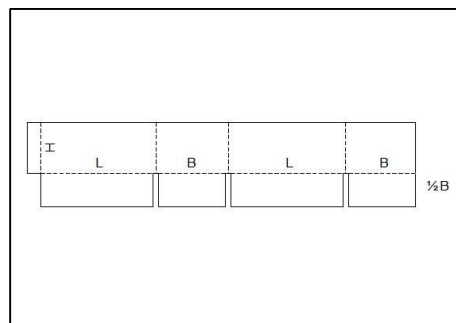

Doos op maat | Uitvoeringen

Fefco 0201

De standaard kartonnen doos, beter bekend als Amerikaanse vouwdoos, is de meest gebruikte golfkartonnen verpakking voor het verpakken van producten. Deze Fefco 0201 dient zowel aan de onderzijde als aan de bovenzijde gesloten te worden met tape, lijm, krammen of nieten.

Fefco 0200

De Fefco 0200 is een halve Amerikaanse vouwdoos. Deze verpakking dient aan de onderzijde gesloten te worden met tape. De bovenkant is open.

Fefco 0203

De Amerikaanse vouwdoos met geheel overslaande kleppen kan gesloten worden met tape, omsnoeringsband of met lijm. Door de overslaande kleppen in de lengte is de doos extra stevig.

Fefco 0401

De goedkoopste variant voor een wikkelverpakking of kalenderverpakking is de Fefco 0401. Deze verpakking wordt dan ook vaak gemaakt voor artikelen die vrijwel plat of laag zijn met een hoogte vanaf 25 mm. De verpakking kan gesloten worden met tape.